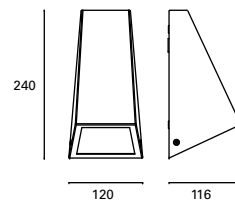

Karen

- MAT Acero Steel Acier
- DIF Cristal Glass Verre
- Blanco White Blanc
- Gris Grey Gris
- Negro Black Noir

- PX-1900-BLA ○
- PX-1900-GRI ●
- PX-1900-NEG ●

GU10
 Max. 35W
 L 55 mm - Ø 50 mm

V/Hz
 100-240V
 50-60Hz

Class I

20

IP44

IK03

0,2 M

- PX-1901-BLA ○
- PX-1901-GRI ●
- PX-1901-NEG ●

E-27
 Max. 60W
 L 120 mm - Ø 60 mm

V/Hz
 100-240V
 50-60Hz

Class I

10

IP44

IK03

0,5 M

*
 Para iluminar sólo hacia abajo.
 To light only downward.
 Pour allumer seulement à la baisse.