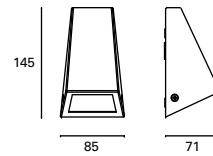

Karen

- MAT Acero Steel Acier
- DIF Cristal Glass Verre
- Blanco White Blanc
- Gris Grey Gris
- Negro Black Noir

- PX-1900-BLA ○
- PX-1900-GRI ●
- PX-1900-NEG ●

GU10
 Max. 35W
 L 55 mm - Ø 50 mm

V/Hz
 100-240V
 50-60Hz

Class I

20

IP44

IK03

0,2 M

- PX-1901-BLA ○
- PX-1901-GRI ●
- PX-1901-NEG ●

E-27
 Max. 60W
 L 120 mm - Ø 60 mm

V/Hz
 100-240V
 50-60Hz