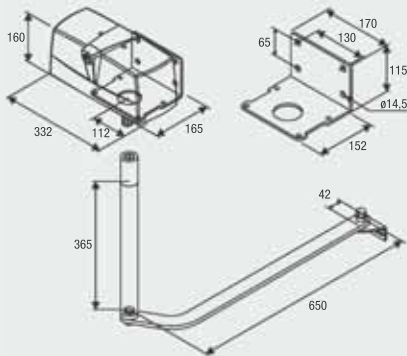

230_{VAC}24_{VDC}

PREMIER PREMIER24

BRAS ARTICULÉ

clé de déverrouillage personnalisée

jusqu'à 4,0 m

CENTRALES DE COMMANDE:

PR.45E	BRAINY	134
	HEADY	135
PR.45EL	BRAINY	134
	HEADY	135
PR.45E24	BRAINY24+	143
	BRAINY24	144

Motoréducteur autobloquant pour portails montés sur piliers de grandes dimensions, disponible dans les versions 230 Vac et 24 Vdc. Fins de course électromécaniques d'ouverture et fermeture incorporés, avec un bras articulé anti-cisaillement très solide en acier galvanisé.

Bras non inclus

230 Vac

- Motoréducteur électromécanique autobloquant 230 Vac disponible également dans la version PR.45EL pour portails de grandes dimensions

24 Vdc | usage intensif

- Motoréducteur autobloquant 24 Vdc pour usage intensif
- Dispositif anti-écrasement avec détection ampérométrique
- Possibilité de fonctionnement sur batteries

A (mm)	B (mm)	C (mm)	D (mm)
50	883	277	429
150	851	181	466
200	828	117	475
250	800	32	469
300	846	28	468

KITS COMPLETS

KPR	2x PR.45E	1x HEADY	2x DU.E2	1x PUPILLA.R	1x LAMPI.LED	1x TOKEY	1x TO.GO2VA
KPR.24	2x PR.45E24	1x BRAINY24	2x DU.E2	1x PUPILLA.R	1x LAMPI24.LED	1x TOKEY	1x TO.GO2VA