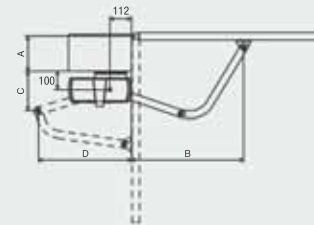

230_{VAC}24_{VDC}

PREMIER PREMIER24

BRAS ARTICULÉ

clé de déverrouillage personnalisée

jusqu'à 4,0 m

CENTRALES DE COMMANDE:

PR.45E	BRAINY	134
	HEADY	135
PR.45EL	BRAINY	134
	HEADY	135
PR.45E24	BRAINY24+	143
	BRAINY24	144

A (mm)	B (mm)	C (mm)	D (mm)
50	883	277	429
150	851	181	466
200	828	117	475
250	800	32	469
300	846	28	468

KITS COMPLETS

KPR	2x PR.45E	1x HEADY	2x DU.E2	1x PUPILLA.R	1x LAMPI.LED	1x TOKEY	1x TO.GO2VA
KPR.24	2x PR.45E24	1x BRAINY24	2x DU.E2	1x PUPILLA.R	1x LAMPI24.LED	1x TOKEY	1x TO.GO2VA