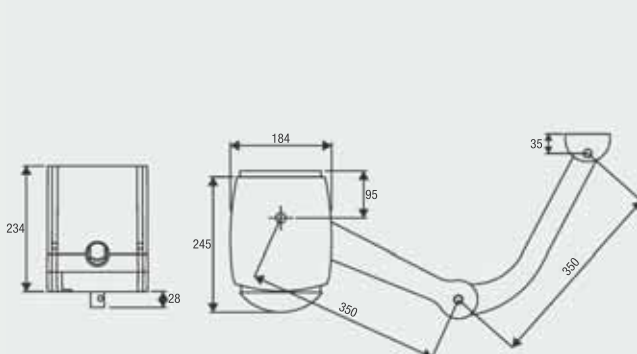

MB24

MBE24

CENTRALES DE COMMANDE:

MBE24 ——— CP.MBY24 160

MB24 ——— BRAINY24+ 143
 BRAINY24 144

BRAS ARTICULÉ

avec centrale incorporée
 clé de déverrouillage personnalisée

jusqu'à 2,5 m

24 Vdc | usage intensif

- Motoréducteur électromécanique 24 Vdc autobloquant avec bras articulé anti-cisaillement
- Encombrement réduit, il est indiqué pour structures avec piliers de grandes dimensions
- Mécanique en acier trempé pour garantir robustesse et solidité
- Fonctionnement garanti par batterie en cas de coupure de courant
- Dispositif anti-écrasement avec détection ampérométrique
- Doté de fin de course en ouverture et fermeture
- Possibilité de débrayage à fil réglable permettant l'ouverture de l'extérieur en cas de coupure de courant

Bras non inclus

A (mm)	B (mm)	C (mm)	D (mm)	E (mm)	α
0	470	350	243	140	90°
50	470	339	255	140	90°
100	470	331	262	140	90°
150	470	328	264	140	90°
185	470	356	237	160	90°
200	440	410	160	200	90°
0	420	244	318	200	110°
100	420	262	310	200	105°