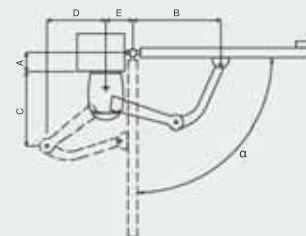

MB24

MBE24

CENTRALES DE COMMANDE:

MBE24 ——— CP.MBY24 160

MB24 ——— BRAINY24+ 143
 BRAINY24 144

BRAS ARTICULÉ

avec centrale incorporée
 clé de déverrouillage personnalisée

jusqu'à 2,5 m

24 Vdc | usage intensif

- Motoréducteur électromécanique 24 Vdc autobloquant avec bras articulé anti-cisaillement
- Encombrement réduit, il est indiqué pour structures avec piliers de grandes dimensions
- Mécanique en acier trempé pour garantir robustesse et solidité
- Fonctionnement garanti par batterie en cas de coupure de courant
- Dispositif anti-écrasement avec détection ampérométrique
- Doté de fin de course en ouverture et fermeture
- Possibilité de débrayage à fil réglable permettant l'ouverture de l'extérieur en cas de coupure de courant

Bras non inclus

A (mm)	B (mm)	C (mm)	D (mm)	E (mm)	α
0	470	350	243	140	90°
50	470	339	255	140	90°
100	470	331	262	140	90°
150	470	328	264	140	90°
185	470	356	237	160	90°
200	440	410	160	200	90°
0	420	244	318	200	110°
100	420	262	310	200	105°