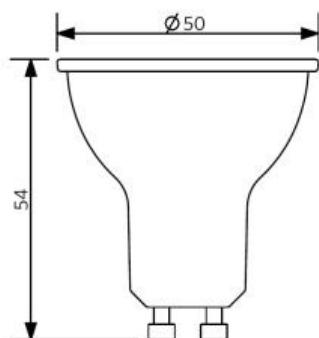

Schéma de dimensions (mm)

LED-E-GU10-3,5W

LED-E-GU10-5,2W

LED-E-GU10-7,5W