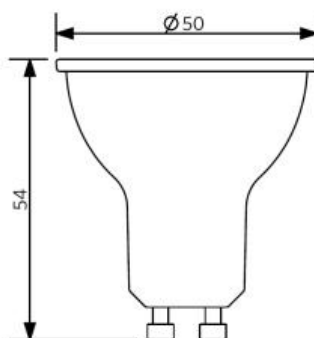

Schéma de dimensions (mm)

LED-E-GU10-3,5W

LED-E-GU10-5,2W

LED-E-GU10-7,5W